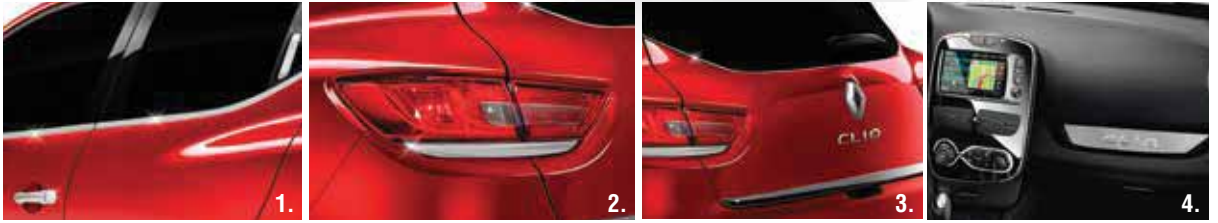

KROM AKSESUARLAR

RENAULT İÇİN ÖZEL OLARAK TASARLANMIŞ KROM AKSESUAR SEÇENEKLERİ
ARACI ÇOK DAHA ÇEKİCİ BİR HALE GETİRİR.

1. **1. Krom kapı çitası** (Ref: 8900100130) **Ön kapı kolu krom kaplama** (Ref: 8900100131) **Arka kapı kolu krom kaplama** (Ref: 8900100132)
   2. Arka far krom çita (Ref: 8900100133) **3. Arka cam alt çitası** (Ref: 8900100134) **4. Torpido krom kaplaması** (Ref: 8900100135)